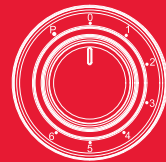

oursson

bon appétit

**ВСЯ
ПАЛИТРА
ВКУСА**

Надежный и стильный планетарный миксер с импульсным режимом SM9501 OURSSON – идеальное решение для каждой кухни! Миксер предназначен для бытового использования и сочетает в себе 3 функции - замес теста, взбивание и смешивание. Планетарный принцип вращения насадок (вокруг своей оси и по окружности чаши миксера) обеспечивает наилучшее перемешивание ингредиентов до однородной консистенции. Удобное механическое управление предусматривает 6 скоростей смешивания. Дополнительная функция прибора – импульсный режим. Краткосрочный выход на пиковую мощность обеспечивает получение максимально однородной смеси. Вместительная чаша объёмом 5л изготовлена из пищевой нержавеющей стали марки 304. Прозрачная крышка защищает от брызг во время перемешивания. Через отверстие в крышке можно подавать продукты в чашу миксера даже во время перемешивания, без остановки прибора. Комплект насадок (венчик для взбивания, крюк для теста, насадка для смешивания) обеспечивает реализацию самых разнообразных кулинарных рецептов. Откидная верхняя панель миксера позволяет легко снимать чашу и менять аксессуары. Прибор оснащен надежной защитой от перегрева. Прорезиненные ножки надежно фиксируют миксер на рабочей поверхности. Мощность прибора 1300 Вт.

Цвет

EAN-код

Слоновая кость

7640182975951

Основные характеристики

Номинальное напряжение 220-240 В~, 50-60 Гц

Класс защиты

II

Макс. потребляемая мощность, Вт

1300

ПЛАНЕТАРНЫЙ
МИКСЕР
SM9501

• 6 скоростей управления

• Чаша из нержавеющей стали
объемом 5 л

• Планетарный принцип работы

P

• Импульсный режим работы